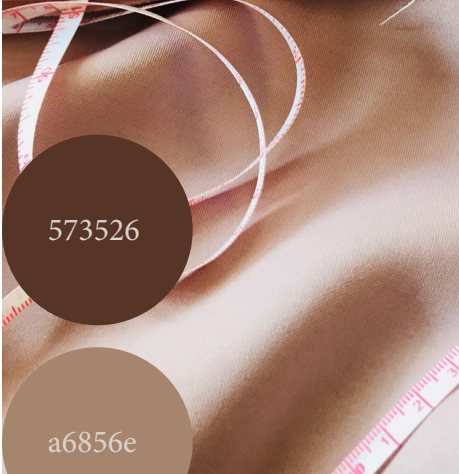

242a21

bcd7bd

dad9d5

f0d2a8

573526

a6856e