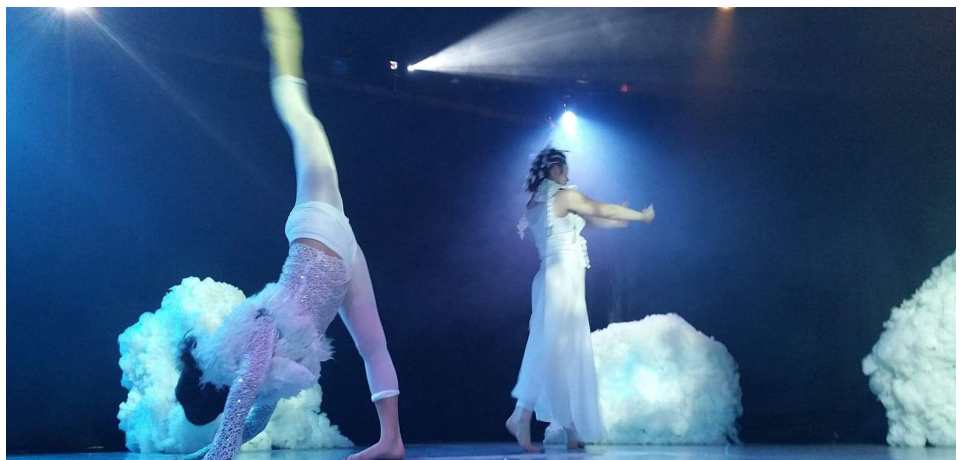

a6856e

dad2ce

c1ada2

Font Idea #1

**Heading 1** (Playfair Display Bold)(61.035px)

**Heading 2** (48.828px)

**Heading 3** (39.063px)

**Heading 4** (31.25px)